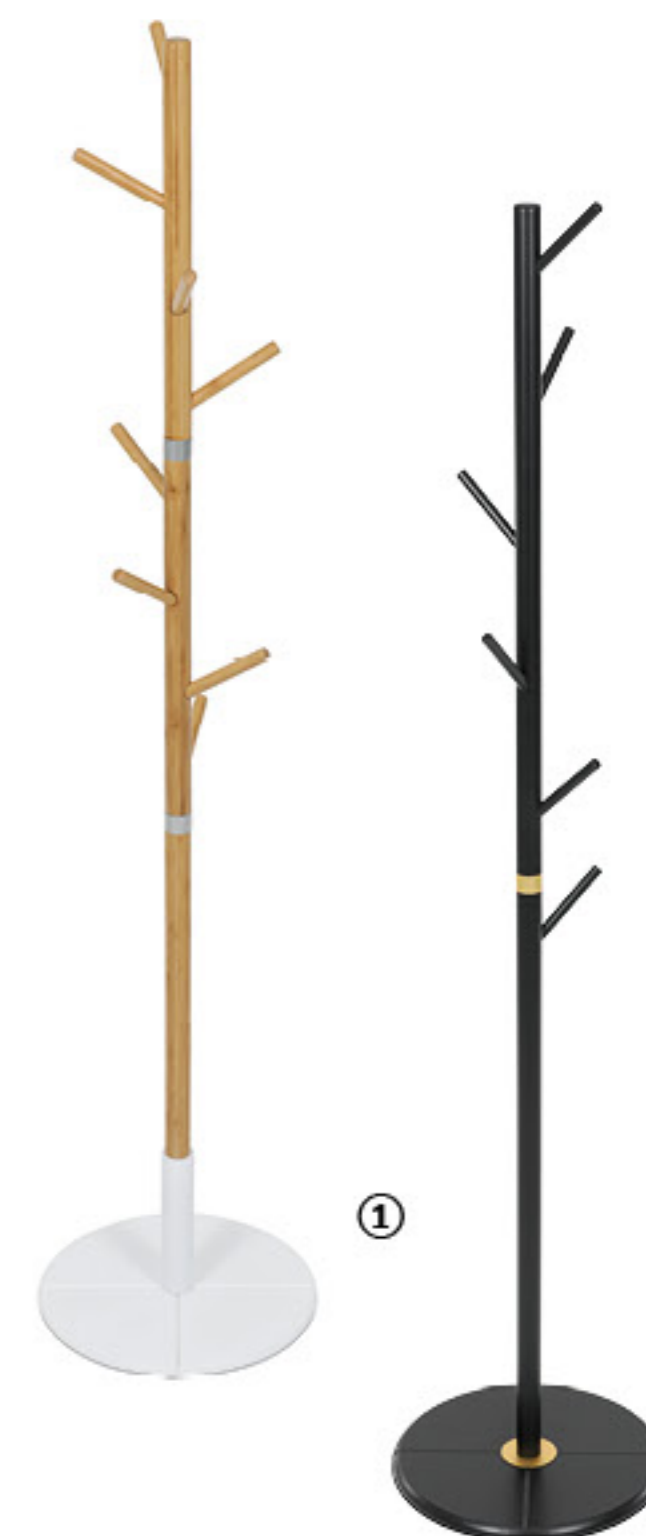

-25% **890,-**
1.190,-*

② BOTNÍK **DR-N1010 GREY2**
60 x 29 x 55 cm,
nos. 80 kg
šedá látka, masiv
bambus

②

-20% **1.190,-**
1.490,-*

③ BOTNÍK **DR-N1014 GREY2**
60 x 29 x 51 cm,
nos. 80 kg
šedá látka, masiv
bambus